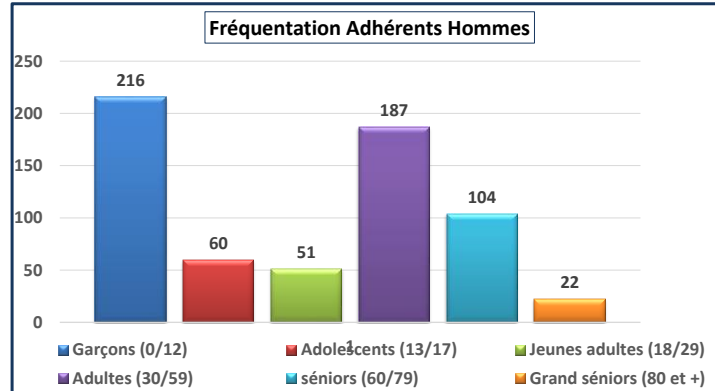

Fréquentation de la saison 2022/2023

Nombre total adhérents	1423
Total inscriptions	1507

Evaluation quantitative de fréquentation Hommes

Garçons (0/12)	216
Adolescents (13/17)	60
Jeunes adultes (18/29)	51
Adultes (30/59)	187
séniors (60/79)	104
Grand séniors (80 et +)	22
Total Hommes	640

Fréquentation Hommes Femmes

Evaluation quantitative de fréquentation Femmes

Filles (0/12)	169
Adolescents (13/17)	40
Jeunes adultes (18/29)	58
Adultes (30/59)	248
Séniors (60/79)	232
Grands Séniors (80 et +)	36
Total Femmes	783

Total femmes	783
Total hommes	640
Total adhérents 2022/2023	1423

Evaluation quantitative par tranches d'âges

Mineurs 0/12	385
Adolescents 13/17	100
jeunes Adultes (18 à 29)	109
Adultes (30/59)	435
Séniors (60/79)	336
Grands Séniors (80 et +)	58
Total Adhérents	1423