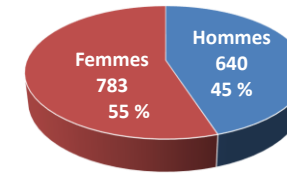

Fréquentation de la saison 2022/2023

Nombre total adhérents	1423
Total inscriptions	1507

Evaluation quantitative de fréquentation Hommes

Garçons (0/12)	216
Adolescents (13/17)	60
Jeunes adultes (18/29)	51
Adultes (30/59)	187
séniors (60/79)	104
Grand séniors (80 et +)	22
Total Hommes	640

Fréquentation Hommes Femmes

Evaluation quantitative de fréquentation Femmes

Filles (0/12)	169
Adolescents (13/17)	40
Jeunes adultes (18/29)	58
Adultes (30/59)	248
Séniors (60/79)	232
Grands Séniors (80 et +)	36
Total Femmes	783

Total femmes	783
Total hommes	640
Total adhérents 2022/2023	1423

Evaluation quantitative par tranches d'âges

Mineurs 0/12	385
Adolescents 13/17	100
jeunes Adultes (18 à 29)	109
Adultes (30/59)	435
Séniors (60/79)	336
Grands Séniors (80 et +)	58
Total Adhérents	1423