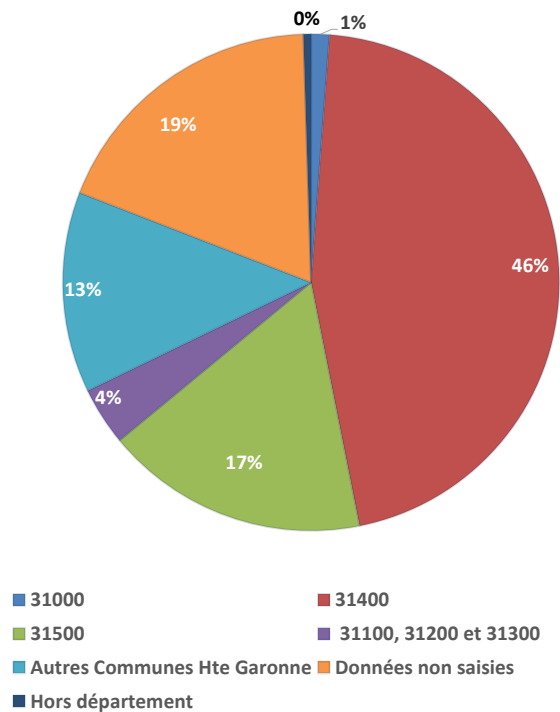

Origines Géographiques	
31000	17
31400	650
31500	244
31100, 31200 et 31300	54
Autres Communes Hte Garonne	186
Données non saisies	265
Hors département	7
	1423

63%

Origine Géographique