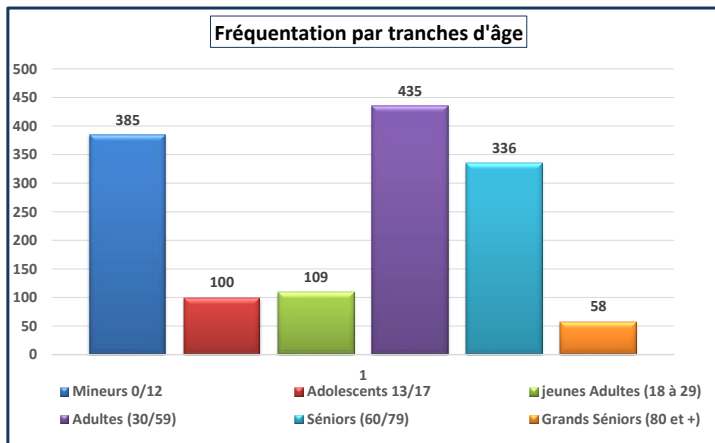

Fréquentation de la saison 2022/2023

Nombre total adhérents	1423
Total inscriptions	1507

Evaluation quantitative de fréquentation Hommes

Garçons (0/12)	216
Adolescents (13/17)	60
Jeunes adultes (18/29)	51
Adultes (30/59)	187
séniors (60/79)	104
Grand séniors (80 et +)	22
Total Hommes	640

Fréquentation Hommes Femmes

Evaluation quantitative de fréquentation Femmes

Filles (0/12)	169
Adolescents (13/17)	40
Jeunes adultes (18/29)	58
Adultes (30/59)	248
Séniors (60/79)	232
Grands Séniors (80 et +)	36
Total Femmes	783

Total femmes	783
Total hommes	640
Total adhérents 2022/2023	1423

Evaluation quantitative par tranches d'âges

Mineurs 0/12	385
Adolescents 13/17	100
jeunes Adultes (18 à 29)	109
Adultes (30/59)	435
Séniors (60/79)	336
Grands Séniors (80 et +)	58
Total Adhérents	1423