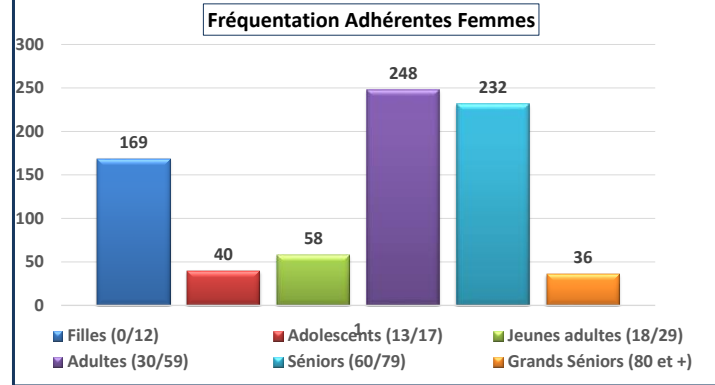

Fréquentation de la saison 2022/2023

Nombre total adhérents	1423
Total inscriptions	1507

Evaluation quantitative de fréquentation Hommes

Garçons (0/12)	216
Adolescents (13/17)	60
Jeunes adultes (18/29)	51
Adultes (30/59)	187
séniors (60/79)	104
Grand séniors (80 et +)	22
Total Hommes	640

Fréquentation Hommes Femmes

Evaluation quantitative de fréquentation Femmes

Filles (0/12)	169
Adolescents (13/17)	40
Jeunes adultes (18/29)	58
Adultes (30/59)	248
Séniors (60/79)	232
Grands Séniors (80 et +)	36
Total Femmes	783

Total femmes	783
Total hommes	640
Total adhérents 2022/2023	1423

Evaluation quantitative par tranches d'âges

Mineurs 0/12	385
Adolescents 13/17	100
jeunes Adultes (18 à 29)	109
Adultes (30/59)	435
Séniors (60/79)	336
Grands Séniors (80 et +)	58
Total Adhérents	1423