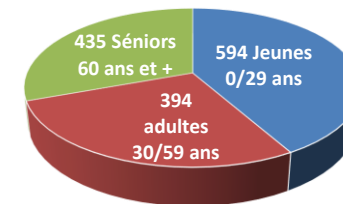

Fréquentation : jeunes, adultes, séniors