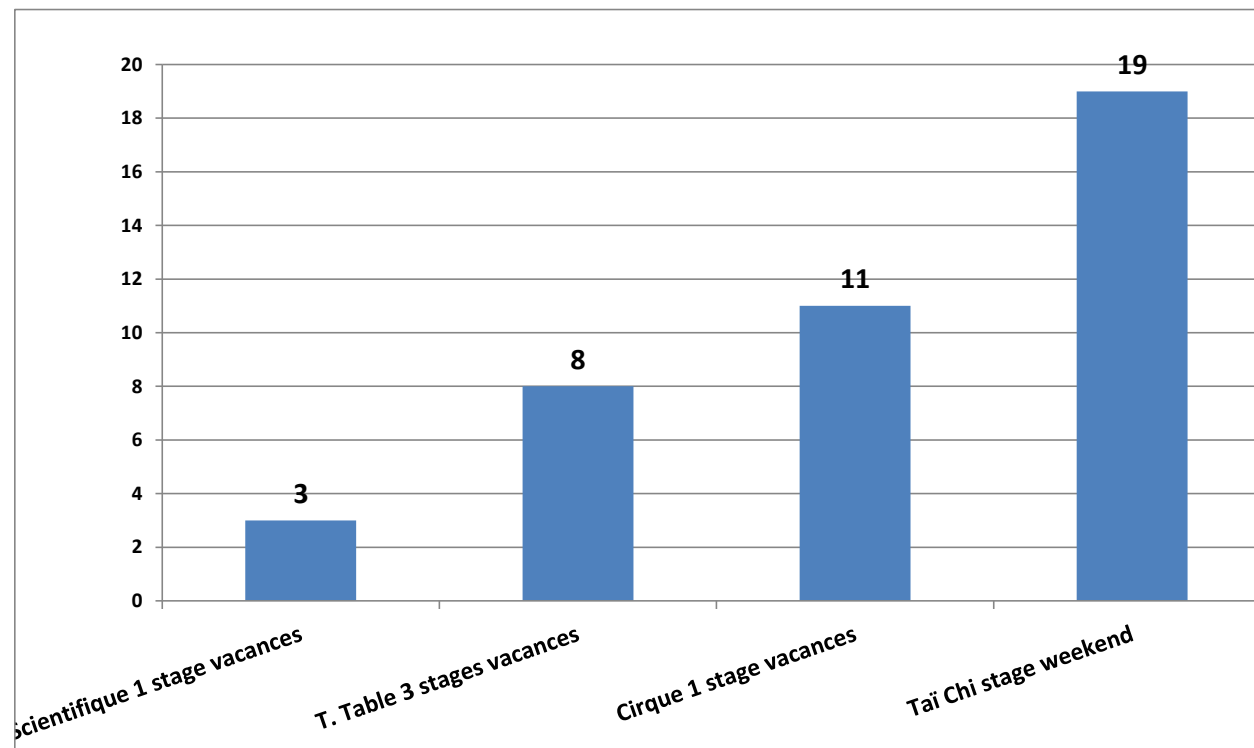

Effectifs par activités régulières - saison 2022/2023

		22/23	21/22
Activités régulières	Théâtre Adultes	5	7
	Sophrologie	7	5
	Danse en ligne	8	-
	Théâtre jeunes	10	9
	Dentelle	10	8
	Cyber séniors	12	14
	B.D.	14	12
	padel	17	19
	Oeonologie	21	17
	Bollywood	26	8
	Foot Vétérans	26	25
	Danse africaine	28	20
	Danse classique	28	-
	Danse ragga	30	39
	scrabble	32	26
	Marche loisir	32	32
	Anglais	40	24
	Loisir Adultes	40	34
	Natation	44	40
	Musique	48	36
	Danse moderne	52	36
	Pétanque	72	58
	Rugby loisir	94	85
	Tennis de table	97	64
Danse de salon	99	78	
cirque	115	119	
Ecole de Foot	213	240	
gymnastique	248	189	

1056 en 2020/2021

1468

1244

stages - saison 2021/2022

Stages

Scientifique 1 stage vacances	3
T. Table 3 stages vacances	8
Cirque 1 stage vacances	11
Tai Chi stage weekend	19

Total participants stages 41

nations - saison 2021/2022 (au 26 avril 2018)

Formations / Evènements

1 Formation 1ers secours	12
Atelier Français SAISON BLAN	0

Total Ateliers et formations 12

1521

Total Incriptions 2022/2023 au 30 juin 2023

Inscriptions annuelles, participations Stages et participations aux animations et formations