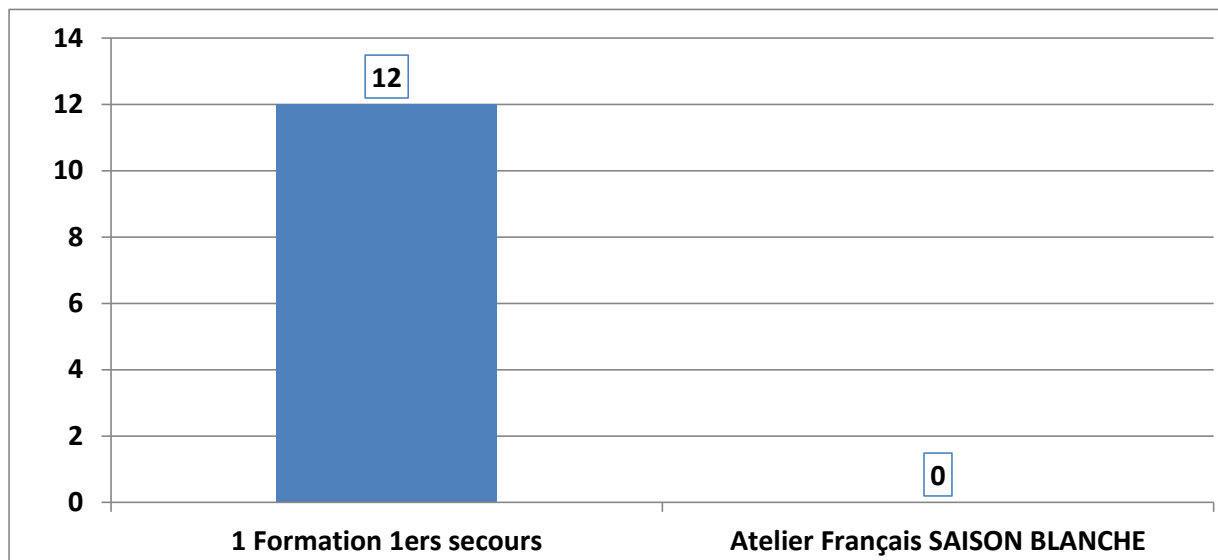

nations - saison 2021/2022 (au 26 avril 2018)

Formations / Evènements

1 Formation 1ers secours	12
Atelier Français SAISON BLAN	0

Total Ateliers et formations 12

1521

Total Incriptions 2022/2023 au 30 juin 2023

Inscriptions annuelles, participations Stages et participations aux animations et formations