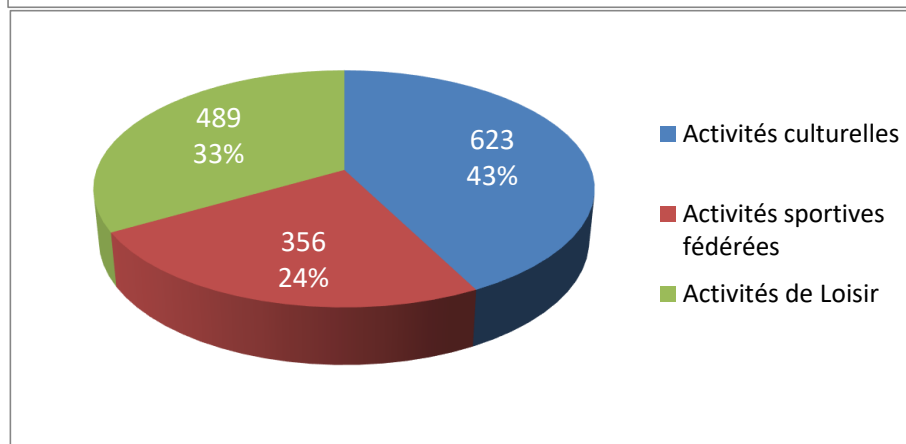

Effectifs par activités régulières - saison 2022/2023

		22/23	21/22
Activités régulières	Théâtre Adultes	5	7
	Sophrologie	7	5
	Danse en ligne	8	-
	Théâtre jeunes	10	9
	Dentelle	10	8
	Cyber séniors	12	14
	B.D.	14	12
	padel	17	19
	Oeonologie	21	17
	Bollywood	26	8
	Foot Vétérans	26	25
	Danse africaine	28	20
	Danse classique	28	-
	Danse ragga	30	39
	scrabble	32	26
	Marche loisir	32	32
	Anglais	40	24
	Loisir Adultes	40	34
	Natation	44	40
	Musique	48	36
	Danse moderne	52	36
	Pétanque	72	58
	Rugby loisir	94	85
	Tennis de table	97	64
Danse de salon	99	78	
cirque	115	119	
Ecole de Foot	213	240	
gymnastique	248	189	

1056 en 2020/2021

1468

1244

stages - saison 2021/2022

Stages

Scientifique 1 stage vacances	3
T. Table 3 stages vacances	8
Cirque 1 stage vacances	11
Tai Chi stage weekend	19

Total participants stages 41

nations - saison 2021/2022 (au 26 avril 2018)