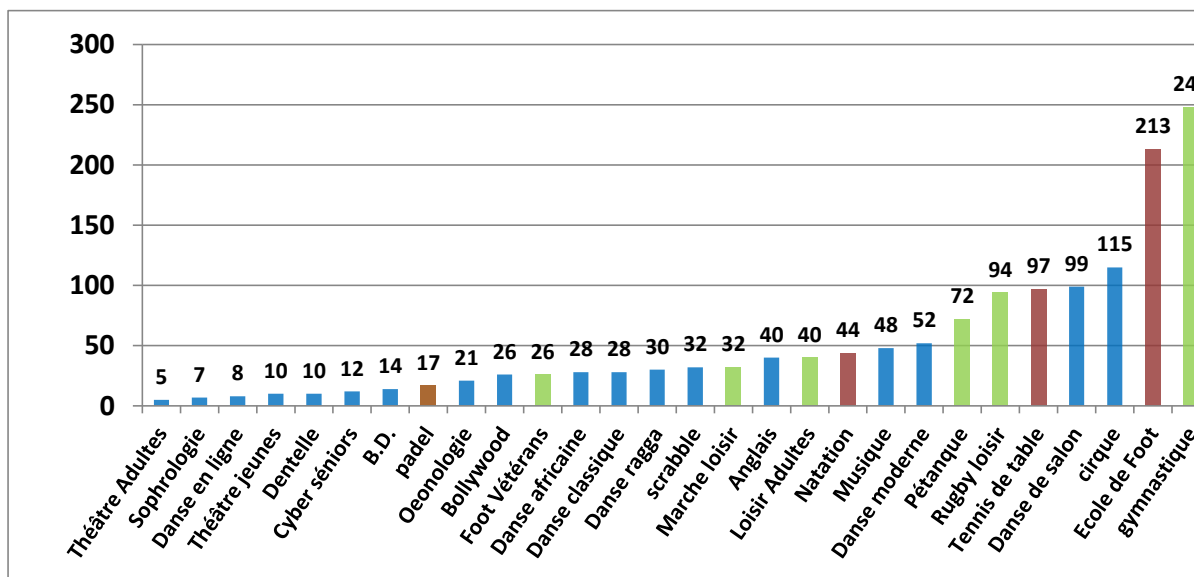

Effectifs par activités régulières - saison 2022/2023

		22/23	21/22
Activités régulières	Théâtre Adultes	5	7
	Sophrologie	7	5
	Danse en ligne	8	-
	Théâtre jeunes	10	9
	Dentelle	10	8
	Cyber séniors	12	14
	B.D.	14	12
	padel	17	19
	Oeonologie	21	17
	Bollywood	26	8
	Foot Vétérans	26	25
	Danse africaine	28	20
	Danse classique	28	-
	Danse ragga	30	39
	scrabble	32	26
	Marche loisir	32	32
	Anglais	40	24
	Loisir Adultes	40	34
	Natation	44	40
	Musique	48	36
	Danse moderne	52	36
	Pétanque	72	58
	Rugby loisir	94	85
	Tennis de table	97	64
Danse de salon	99	78	
cirque	115	119	
Ecole de Foot	213	240	
gymnastique	248	189	

1056 en 2020/2021

1468

1244

stages - saison 2021/2022

Stages

Scientifique 1 stage vacances	3
T. Table 3 stages vacances	8
Cirque 1 stage vacances	11
Tai Chi stage weekend	19

Total participants stages 41

nations - saison 2021/2022 (au 26 avril 2018)